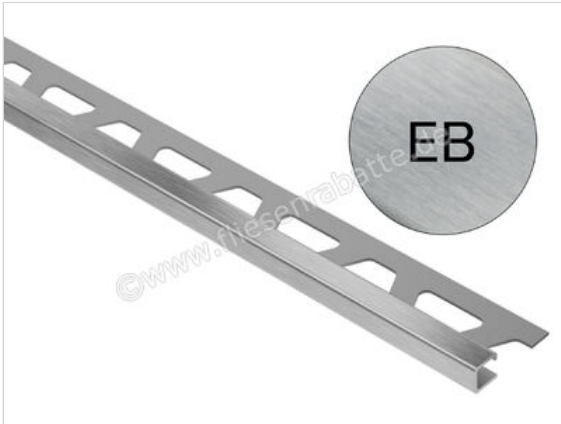

Schlüter Systems QUADEC-EB Abschlussprofil Edelstahl V2A gebürstet EB - Edelstahl gebürstet Höhe: 14 mm Länge: 2,50 m

Artikelnummer	Q140EB
Hersteller	Schlüter Systems
Serie	QUADEC-EB
Farbe	EB - Edelstahl gebürstet
Art	Abschlussprofil
Material	Edelstahl V2A gebürstet
EAN Nummer	4011832118425
Gewicht	0,814 KG/Stück
Stück pro Paket	1
Höhe mm	14 mm
Länge m	2,50 m
Bestell-/Lieferzeit	Bestellzeit 7-9 Werktage, Versandzeit 5-7 Werktage