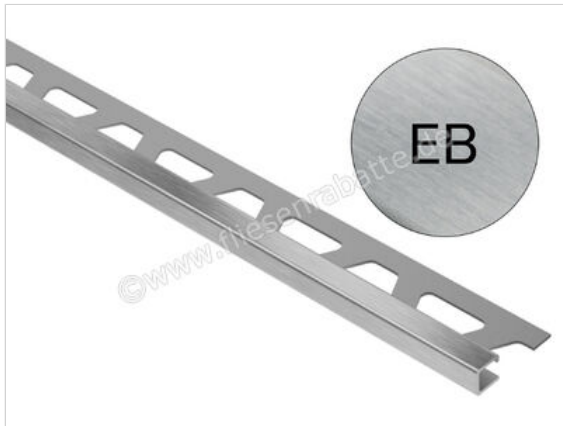

Schlüter Systems QUADEC-EB Abschlussprofil Edelstahl V2A gebürstet EB - Edelstahl gebürstet Höhe: 8 mm Länge: 2,50 m

Artikelnummer	Q80EB
Hersteller	Schlüter Systems
Serie	QUADEC-EB
Farbe	EB - Edelstahl gebürstet
Art	Abschlussprofil
Material	Edelstahl V2A gebürstet
EAN Nummer	4011832089824
Gewicht	0,555 KG/Stück
Stück pro Paket	1
Höhe mm	8 mm
Länge m	2,50 m
Bestell-/Lieferzeit	Bestellzeit 2-4 Werktage, Versandzeit 5-7 Werktage