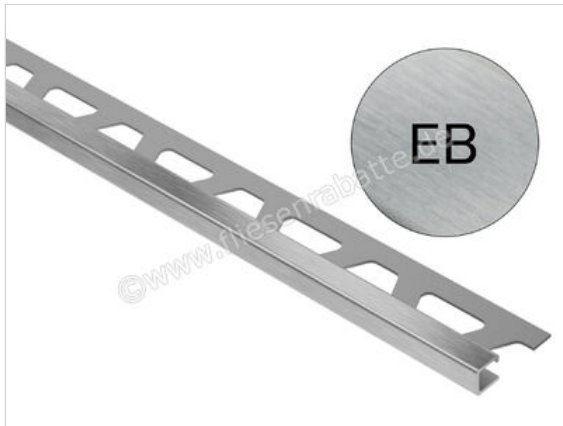

Schlüter Systems QUADEC-EB Abschlussprofil Edelstahl V2A gebürstet EB - Edelstahl gebürstet Höhe: 12,5 mm Länge: 2,50 m

<b>Artikelnummer</b>	Q125EB
<b>Hersteller</b>	Schlüter Systems
<b>Serie</b>	QUADEC-EB
<b>Farbe</b>	EB - Edelstahl gebürstet
<b>Art</b>	Abschlussprofil
<b>Material</b>	Edelstahl V2A gebürstet
<b>EAN Nummer</b>	4011832089862
<b>Gewicht</b>	0,77 KG/Stück
<b>Stück pro Paket</b>	1
<b>Höhe mm</b>	12,5 mm
<b>Länge m</b>	2,50 m
<b>Bestell-/Lieferzeit</b>	Bestellzeit 2-4 Werktage, Versandzeit 5-7 Werktage