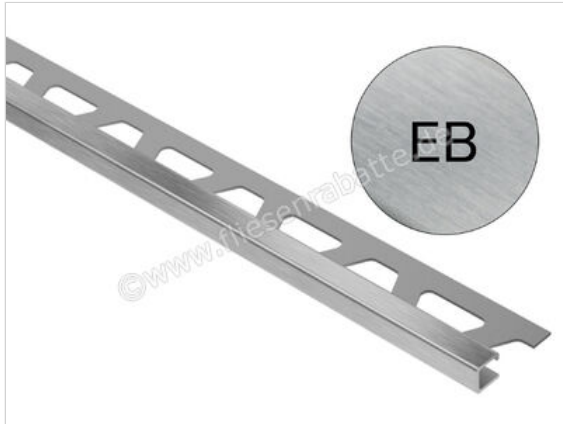

Schlüter Systems QUADEC-EB Abschlussprofil Edelstahl V2A gebürstet EB - Edelstahl gebürstet Höhe: 11 mm Länge: 2,50 m

<b>Artikelnummer</b>	Q110EB
<b>Hersteller</b>	Schlüter Systems
<b>Serie</b>	QUADEC-EB
<b>Farbe</b>	EB - Edelstahl gebürstet
<b>Art</b>	Abschlussprofil
<b>Material</b>	Edelstahl V2A gebürstet
<b>EAN Nummer</b>	4011832118418
<b>Gewicht</b>	0,727 KG/Stück
<b>Stück pro Paket</b>	1
<b>Höhe mm</b>	11 mm
<b>Länge m</b>	2,50 m
<b>Bestell-/Lieferzeit</b>	Bestellzeit 2-4 Werktage, Versandzeit 5-7 Werktage