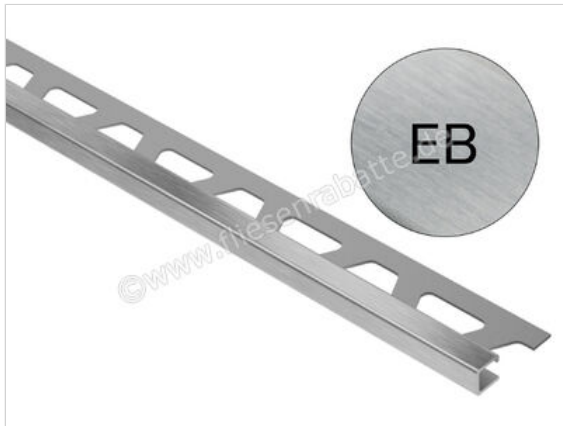

Schlüter Systems QUADEC-EB Abschlussprofil Edelstahl V2A gebürstet EB - Edelstahl gebürstet Höhe: 10 mm Länge: 2,50 m

<b>Artikelnummer</b>	Q100EB
<b>Hersteller</b>	Schlüter Systems
<b>Serie</b>	QUADEC-EB
<b>Farbe</b>	EB - Edelstahl gebürstet
<b>Art</b>	Abschlussprofil
<b>Material</b>	Edelstahl V2A gebürstet
<b>EAN Nummer</b>	4011832089848
<b>Gewicht</b>	0,727 KG/Stück
<b>Stück pro Paket</b>	1
<b>Höhe mm</b>	10 mm
<b>Länge m</b>	2,50 m
<b>Bestell-/Lieferzeit</b>	Bestellzeit 2-4 Werktage, Versandzeit 5-7 Werktage