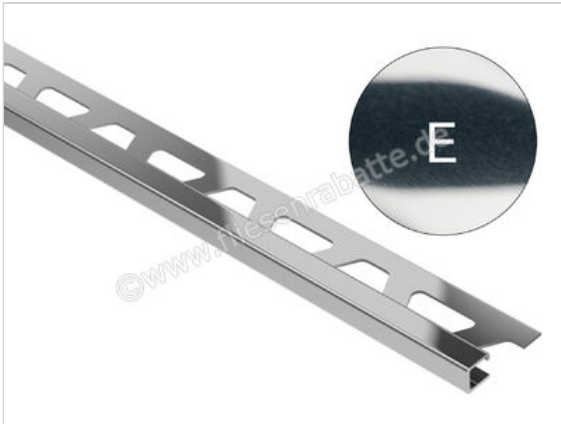

Schlüter Systems QUADEC-E Abschlussprofil Edelstahl V2A E - Edelstahl Höhe: 4,5 mm Länge: 2,50 m

| | |
|----------------------------|---|
| Artikelnummer | Q45E |
| Hersteller | Schlüter Systems |
| Serie | QUADEC-E |
| Farbe | E - Edelstahl |
| Art | Abschlussprofil |
| Material | Edelstahl V2A |
| EAN Nummer | 4011832139963 |
| Gewicht | 0,425 KG/Stück |
| Stück pro Paket | 1 |
| Höhe mm | 4,5 mm |
| Länge m | 2,50 m |
| Bestell-/Lieferzeit | Bestellzeit 7-9 Werktage, Versandzeit 5-7 Werktage |