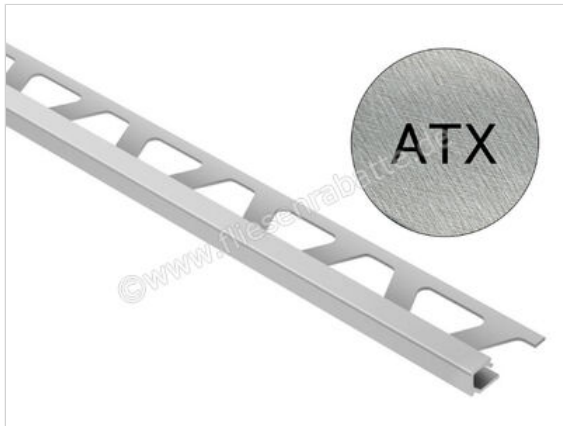

Schlüter Systems QUADEC-ATX Abschlussprofil Aluminium ATX - Aluminium titan kreuzgeschliffen eloxiert Höhe: 8 mm Länge: 2,50 m

Artikelnummer	Q80ATX
Hersteller	Schlüter Systems
Serie	QUADEC-ATX
Farbe	ATX - Aluminium titan kreuzgeschliffen eloxiert
Art	Abschlussprofil
Material	Aluminium
EAN Nummer	4011832120701
Gewicht	0,257 KG/Stück
Stück pro Paket	1
Höhe mm	8 mm
Länge m	2,50 m
Bestell-/Lieferzeit	Bestellzeit 7-9 Werktage, Versandzeit 5-7 Werktage