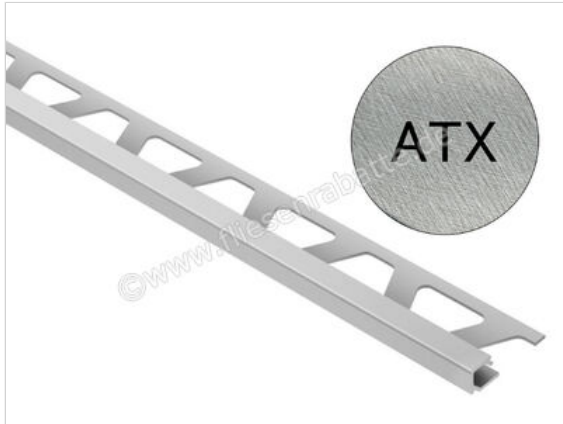

Schlüter Systems QUADEC-ATX Abschlussprofil Aluminium ATX - Aluminium titan kreuzgeschliffen eloxiert Höhe: 12,5 mm Länge: 2,50 m

| | |
|----------------------------|---|
| Artikelnummer | Q125ATX |
| Hersteller | Schlüter Systems |
| Serie | QUADEC-ATX |
| Farbe | ATX - Aluminium titan kreuzgeschliffen eloxiert |
| Art | Abschlussprofil |
| Material | Aluminium |
| EAN Nummer | 4011832120640 |
| Gewicht | 0,354 KG/Stück |
| Stück pro Paket | 1 |
| Höhe mm | 12,5 mm |
| Länge m | 2,50 m |
| Bestell-/Lieferzeit | Bestellzeit 7-9 Werktage, Versandzeit 5-7 Werktage |