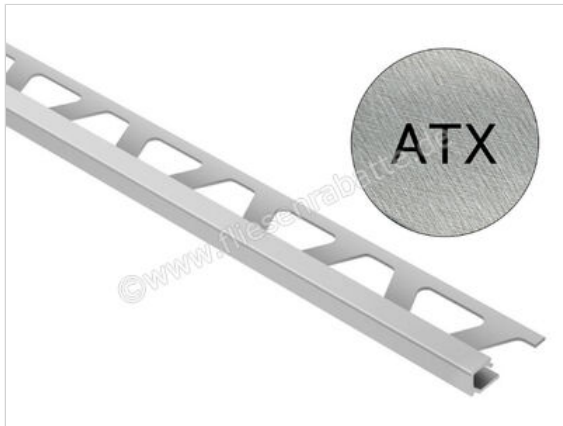

Schlüter Systems QUADEC-ATX Abschlussprofil Aluminium ATX - Aluminium titan kreuzgeschliffen eloxiert Höhe: 11 mm Länge: 2,50 m

Artikelnummer	Q110ATX
Hersteller	Schlüter Systems
Serie	QUADEC-ATX
Farbe	ATX - Aluminium titan kreuzgeschliffen eloxiert
Art	Abschlussprofil
Material	Aluminium
EAN Nummer	4011832155000
Gewicht	0,332 KG/Stück
Stück pro Paket	1
Höhe mm	11 mm
Länge m	2,50 m
Bestell-/Lieferzeit	Bestellzeit 7-9 Werktage, Versandzeit 5-7 Werktage