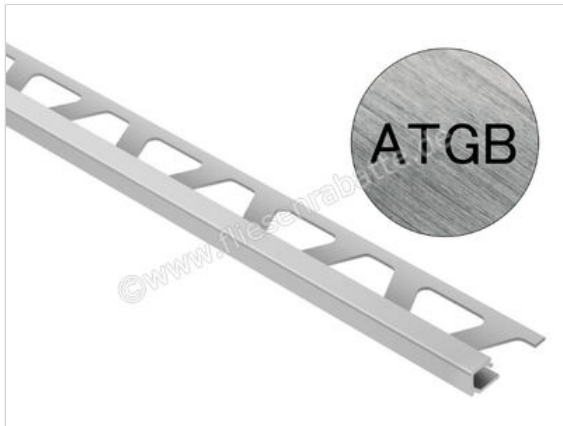

Schlüter Systems QUADEC-ATGB Abschlussprofil Aluminium ATGB - Aluminium titan gebürstet eloxiert  
Höhe: 8 mm Länge: 2,50 m

<b>Artikelnummer</b>	Q80ATGB
<b>Hersteller</b>	Schlüter Systems
<b>Serie</b>	QUADEC-ATGB
<b>Farbe</b>	ATGB - Aluminium titan gebürstet eloxiert
<b>Art</b>	Abschlussprofil
<b>Material</b>	Aluminium
<b>EAN Nummer</b>	4011832101915
<b>Gewicht</b>	0,257 KG/Stück
<b>Stück pro Paket</b>	1
<b>Höhe mm</b>	8 mm
<b>Länge m</b>	2,50 m
<b>Bestell-/Lieferzeit</b>	Bestellzeit 7-9 Werktage, Versandzeit 5-7 Werktage