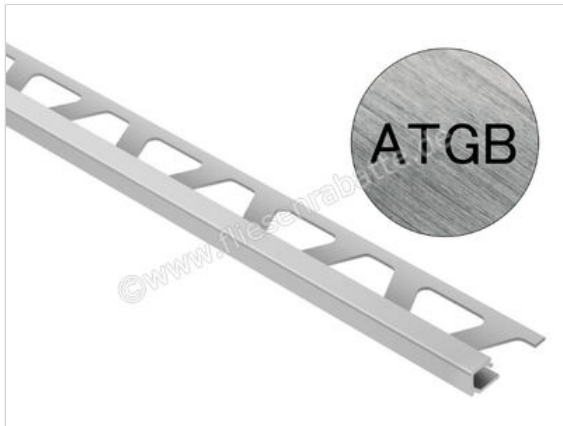

Schlüter Systems QUADEC-ATGB Abschlussprofil Aluminium ATGB - Aluminium titan gebürstet eloxiert  
Höhe: 6 mm Länge: 2,50 m

|                            |   |
|----------------------------|---|
| <b>Artikelnummer</b>       | Q60ATGB   |
| <b>Hersteller</b>          | Schlüter Systems                                      |
| <b>Serie</b>               | QUADEC-ATGB   |
| <b>Farbe</b>               | ATGB - Aluminium titan gebürstet eloxiert             |
| <b>Art</b>                 | Abschlussprofil                                       |
| <b>Material</b>            | Aluminium   |
| <b>EAN Nummer</b>          | 4011832101908   |
| <b>Gewicht</b>             | 0,209 KG/Stück  |
| <b>Stück pro Paket</b>     | 1   |
| <b>Höhe mm</b>             | 6 mm  |
| <b>Länge m</b>             | 2,50 m  |
| <b>Bestell-/Lieferzeit</b> | Bestellzeit 7-9 Werktage,<br>Versandzeit 5-7 Werktage |