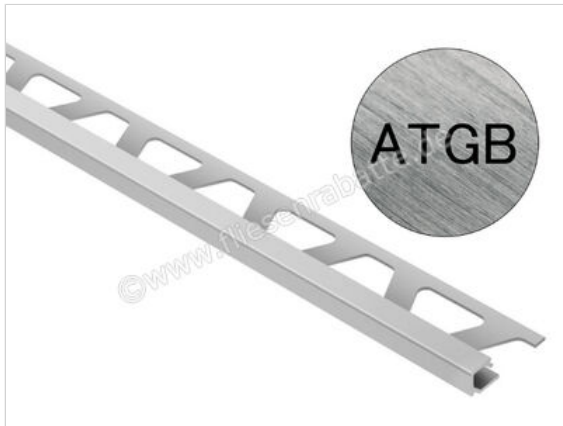

Schlüter Systems QUADEC-ATGB Abschlussprofil Aluminium ATGB - Aluminium titan gebürstet eloxiert
Höhe: 12,5 mm Länge: 2,50 m

| | |
|----------------------------|-------------------------------------------------------|
| Artikelnummer | Q125ATGB |
| Hersteller | Schlüter Systems |
| Serie | QUADEC-ATGB |
| Farbe | ATGB - Aluminium titan gebürstet eloxiert |
| Art | Abschlussprofil |
| Material | Aluminium |
| EAN Nummer | 4011832101939 |
| Gewicht | 0,354 KG/Stück |
| Stück pro Paket | 1 |
| Höhe mm | 12,5 mm |
| Länge m | 2,50 m |
| Bestell-/Lieferzeit | Bestellzeit 7-9 Werktage, Versandzeit 5-7 Werktage |