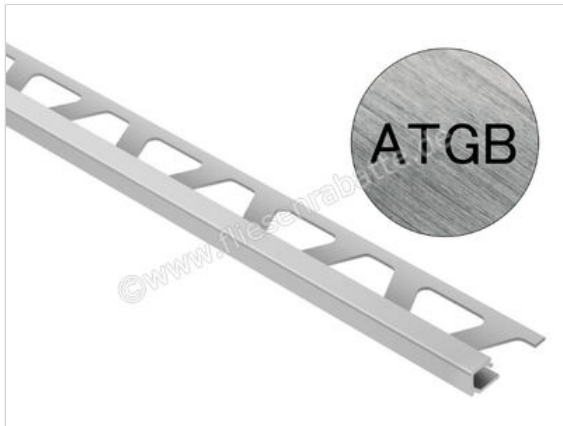

Schlüter Systems QUADEC-ATGB Abschlussprofil Aluminium ATGB - Aluminium titan gebürstet eloxiert  
Höhe: 10 mm Länge: 2,50 m

<b>Artikelnummer</b>	Q100ATGB
<b>Hersteller</b>	Schlüter Systems
<b>Serie</b>	QUADEC-ATGB
<b>Farbe</b>	ATGB - Aluminium titan gebürstet eloxiert
<b>Art</b>	Abschlussprofil
<b>Material</b>	Aluminium
<b>EAN Nummer</b>	4011832101922
<b>Gewicht</b>	0,302 KG/Stück
<b>Stück pro Paket</b>	1
<b>Höhe mm</b>	10 mm
<b>Länge m</b>	2,50 m
<b>Bestell-/Lieferzeit</b>	Bestellzeit 7-9 Werktage, Versandzeit 5-7 Werktage