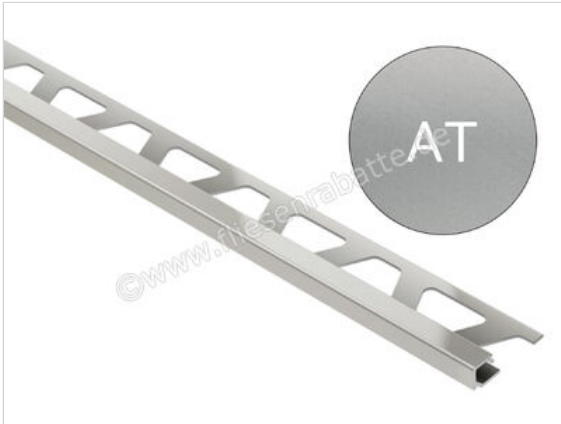

Schlüter Systems QUADEC-AT Abschlussprofil Aluminium AT - Aluminium titan matt eloxiert Höhe: 6 mm Länge: 2,50 m

Artikelnummer	Q60AT
Hersteller	Schlüter Systems
Serie	QUADEC-AT
Farbe	AT - Aluminium titan matt eloxiert
Art	Abschlussprofil
Material	Aluminium
EAN Nummer	4011832101823
Gewicht	0,209 KG/Stück
Stück pro Paket	1
Höhe mm	6 mm
Länge m	2,50 m
Bestell-/Lieferzeit	Bestellzeit 7-9 Werktage, Versandzeit 5-7 Werktage