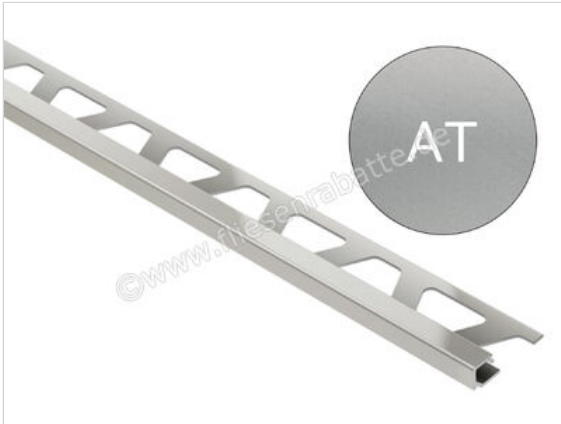

Schlüter Systems QUADEC-AT Abschlussprofil Aluminium AT - Aluminium titan matt eloxiert Höhe: 4,5 mm Länge: 2,50 m

Artikelnummer	Q45AT
Hersteller	Schlüter Systems
Serie	QUADEC-AT
Farbe	AT - Aluminium titan matt eloxiert
Art	Abschlussprofil
Material	Aluminium
EAN Nummer	4011832113642
Gewicht	0,172 KG/Stück
Stück pro Paket	1
Höhe mm	4,5 mm
Länge m	2,50 m
Bestell-/Lieferzeit	Bestellzeit 7-9 Werktage, Versandzeit 5-7 Werktage