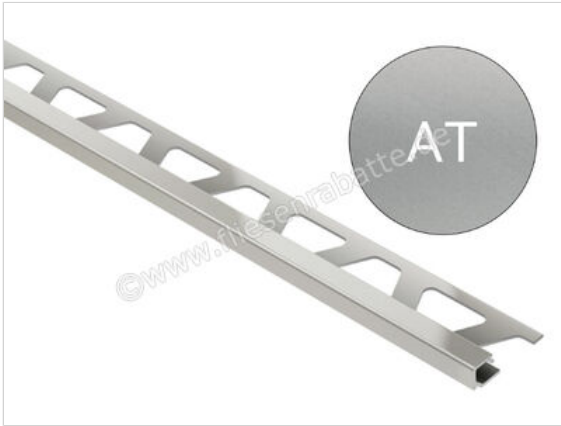

Schlüter Systems QUADEC-AT Abschlussprofil Aluminium AT - Aluminium titan matt eloxiert Höhe: 4,5 mm Länge: 2,50 m

Artikelnummer	Q45AT
Hersteller	Schlüter Systems
Serie	QUADEC-AT
Farbe	AT - Aluminium titan matt eloxiert
Art	Abschlussprofil
Material	Aluminium
EAN Nummer	4011832113642
Gewicht	0,172 KG/Stück
Stück pro Paket	1
Höhe mm	4,5 mm
Länge m	2,50 m
Bestell-/Lieferzeit	Bestellzeit 7-9 Werktage, Versandzeit 5-7 Werktage