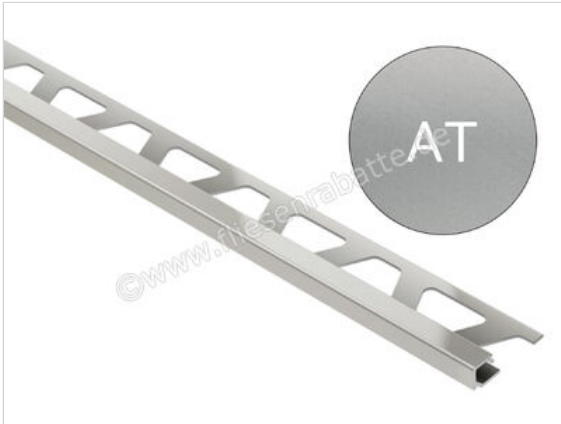

Schlüter Systems QUADEC-AT Abschlussprofil Aluminium AT - Aluminium titan matt eloxiert Höhe: 12,5 mm Länge: 2,50 m

Artikelnummer	Q125AT
Hersteller	Schlüter Systems
Serie	QUADEC-AT
Farbe	AT - Aluminium titan matt eloxiert
Art	Abschlussprofil
Material	Aluminium
EAN Nummer	4011832101854
Gewicht	0,354 KG/Stück
Stück pro Paket	1
Höhe mm	12,5 mm
Länge m	2,50 m
Bestell-/Lieferzeit	Bestellzeit 7-9 Werktage, Versandzeit 5-7 Werktage