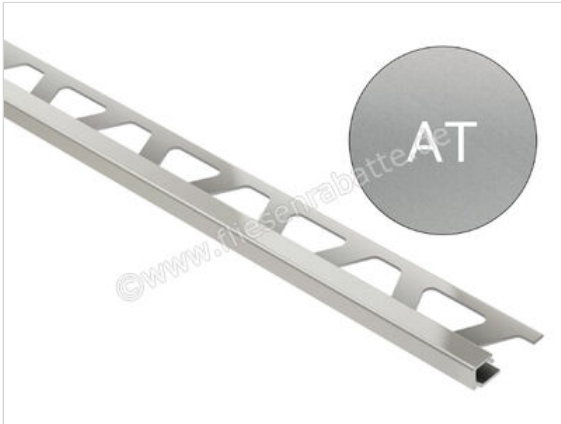

Schlüter Systems QUADEC-AT Abschlussprofil Aluminium AT - Aluminium titan matt eloxiert Höhe: 11 mm Länge: 2,50 m

Artikelnummer	Q110AT
Hersteller	Schlüter Systems
Serie	QUADEC-AT
Farbe	AT - Aluminium titan matt eloxiert
Art	Abschlussprofil
Material	Aluminium
EAN Nummer	4011832136658
Gewicht	0,324 KG/Stück
Stück pro Paket	1
Höhe mm	11 mm
Länge m	2,50 m
Bestell-/Lieferzeit	Bestellzeit 7-9 Werktage, Versandzeit 5-7 Werktage