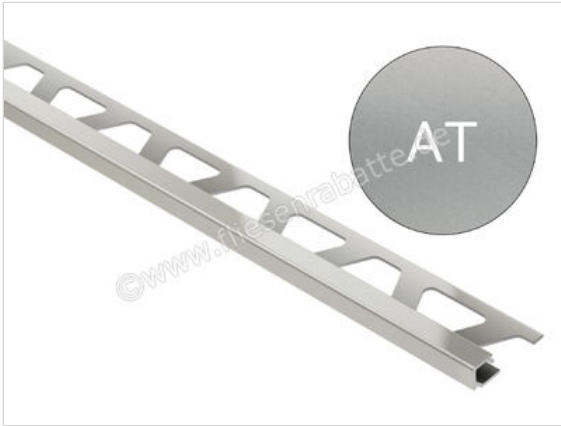

Schlüter Systems QUADEC-AT Abschlussprofil Aluminium AT - Aluminium titan matt eloxiert Höhe: 10 mm Länge: 2,50 m

<b>Artikelnummer</b>	Q100AT
<b>Hersteller</b>	Schlüter Systems
<b>Serie</b>	QUADEC-AT
<b>Farbe</b>	AT - Aluminium titan matt eloxiert
<b>Art</b>	Abschlussprofil
<b>Material</b>	Aluminium
<b>EAN Nummer</b>	4011832101847
<b>Gewicht</b>	0,302 KG/Stück
<b>Stück pro Paket</b>	1
<b>Höhe mm</b>	10 mm
<b>Länge m</b>	2,50 m
<b>Bestell-/Lieferzeit</b>	Bestellzeit 7-9 Werktage, Versandzeit 5-7 Werktage