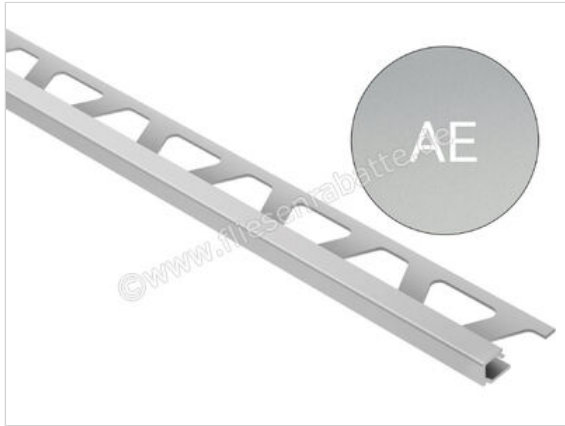

Schlüter Systems QUADEC-AE Abschlussprofil Aluminium AE - Aluminium natur matt eloxiert Höhe: 8 mm Länge: 2,50 m

<b>Artikelnummer</b>	Q80AE
<b>Hersteller</b>	Schlüter Systems
<b>Serie</b>	QUADEC-AE
<b>Farbe</b>	AE - Aluminium natur matt eloxiert
<b>Art</b>	Abschlussprofil
<b>Material</b>	Aluminium
<b>EAN Nummer</b>	4011832096235
<b>Gewicht</b>	0,257 KG/Stück
<b>Stück pro Paket</b>	1
<b>Höhe mm</b>	8 mm
<b>Länge m</b>	2,50 m
<b>Bestell-/Lieferzeit</b>	Bestellzeit 7-9 Werktage, Versandzeit 5-7 Werktage