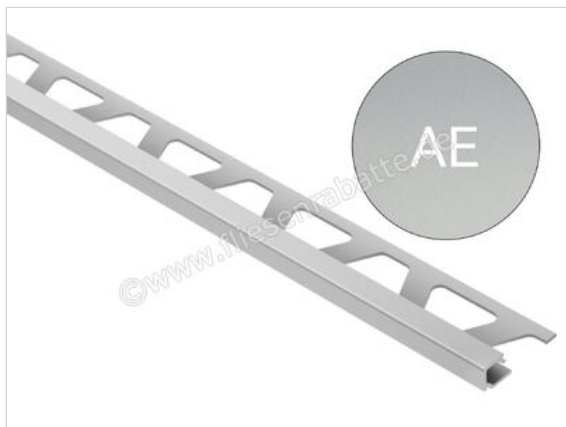

Schlüter Systems QUADEC-AE Abschlussprofil Aluminium AE - Aluminium natur matt eloxiert Höhe: 6 mm Länge: 2,50 m

Artikelnummer	Q60AE
Hersteller	Schlüter Systems
Serie	QUADEC-AE
Farbe	AE - Aluminium natur matt eloxiert
Art	Abschlussprofil
Material	Aluminium
EAN Nummer	4011832096228
Gewicht	0,209 KG/Stück
Stück pro Paket	1
Höhe mm	6 mm
Länge m	2,50 m
Bestell-/Lieferzeit	Bestellzeit 7-9 Werktage, Versandzeit 5-7 Werktage