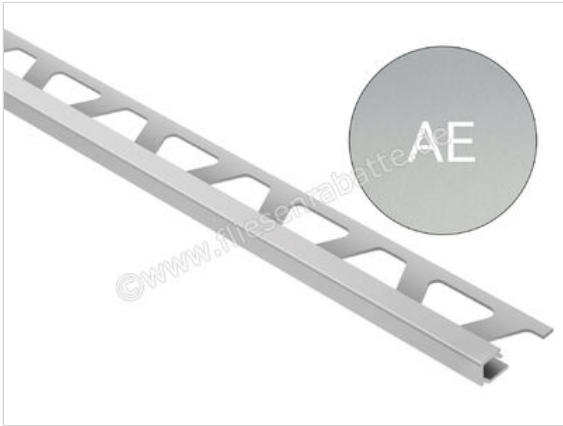

Schlüter Systems QUADEC-AE Abschlussprofil Aluminium AE - Aluminium natur matt eloxiert Höhe: 4,5 mm Länge: 2,50 m

<b>Artikelnummer</b>	Q45AE
<b>Hersteller</b>	Schlüter Systems
<b>Serie</b>	QUADEC-AE
<b>Farbe</b>	AE - Aluminium natur matt eloxiert
<b>Art</b>	Abschlussprofil
<b>Material</b>	Aluminium
<b>EAN Nummer</b>	4011832113581
<b>Gewicht</b>	0,172 KG/Stück
<b>Stück pro Paket</b>	1
<b>Höhe mm</b>	4,5 mm
<b>Länge m</b>	2,50 m
<b>Bestell-/Lieferzeit</b>	Bestellzeit 7-9 Werktage, Versandzeit 5-7 Werktage