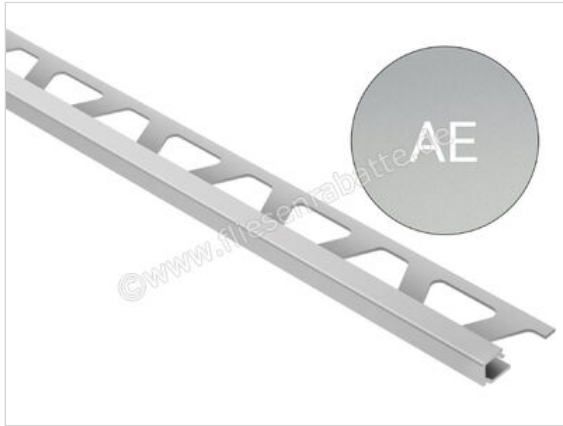

Schlüter Systems QUADEC-AE Abschlussprofil Aluminium AE - Aluminium natur matt eloxiert Höhe: 12,5 mm Länge: 2,50 m

Artikelnummer	Q125AE
Hersteller	Schlüter Systems
Serie	QUADEC-AE
Farbe	AE - Aluminium natur matt eloxiert
Art	Abschlussprofil
Material	Aluminium
EAN Nummer	4011832096259
Gewicht	0,354 KG/Stück
Stück pro Paket	1
Höhe mm	12,5 mm
Länge m	2,50 m
Bestell-/Lieferzeit	Bestellzeit 7-9 Werktage, Versandzeit 5-7 Werktage