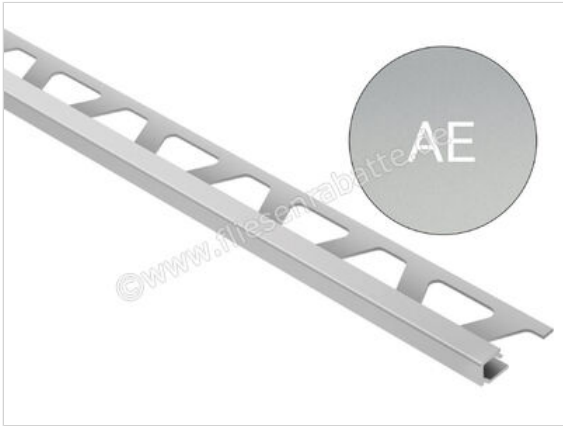

Schlüter Systems QUADEC-AE Abschlussprofil Aluminium AE - Aluminium natur matt eloxiert Höhe: 11 mm Länge: 2,50 m

Artikelnummer	Q110AE
Hersteller	Schlüter Systems
Serie	QUADEC-AE
Farbe	AE - Aluminium natur matt eloxiert
Art	Abschlussprofil
Material	Aluminium
EAN Nummer	4011832136641
Gewicht	0,324 KG/Stück
Stück pro Paket	1
Höhe mm	11 mm
Länge m	2,50 m
Bestell-/Lieferzeit	Bestellzeit 7-9 Werktage, Versandzeit 5-7 Werktage