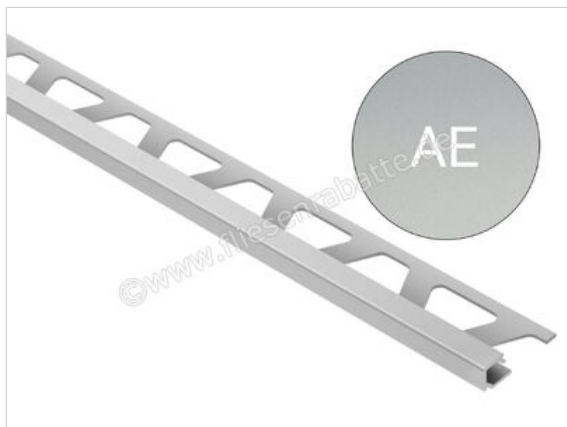

Schlüter Systems QUADEC-AE Abschlussprofil Aluminium AE - Aluminium natur matt eloxiert Höhe: 10 mm Länge: 2,50 m

<b>Artikelnummer</b>	Q100AE
<b>Hersteller</b>	Schlüter Systems
<b>Serie</b>	QUADEC-AE
<b>Farbe</b>	AE - Aluminium natur matt eloxiert
<b>Art</b>	Abschlussprofil
<b>Material</b>	Aluminium
<b>EAN Nummer</b>	4011832096242
<b>Gewicht</b>	0,302 KG/Stück
<b>Stück pro Paket</b>	1
<b>Höhe mm</b>	10 mm
<b>Länge m</b>	2,50 m
<b>Bestell-/Lieferzeit</b>	Bestellzeit 7-9 Werktage, Versandzeit 5-7 Werktage