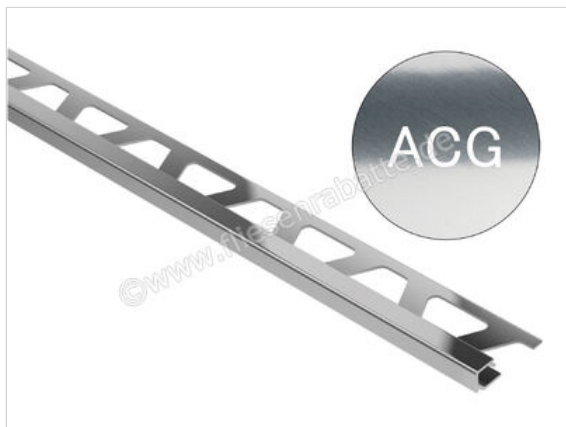

Schlüter Systems QUADEC-ACG Abschlussprofil Aluminium ACG - Aluminium chrom glänzend eloxiert
Höhe: 10 mm Länge: 2,50 m

Artikelnummer	Q100ACG
Hersteller	Schlüter Systems
Serie	QUADEC-ACG
Farbe	ACG - Aluminium chrom glänzend eloxiert
Art	Abschlussprofil
Material	Aluminium
EAN Nummer	4011832101748
Gewicht	0,302 KG/Stück
Stück pro Paket	1
Höhe mm	10 mm
Länge m	2,50 m
Bestell-/Lieferzeit	Bestellzeit 7-9 Werktage, Versandzeit 5-7 Werktage