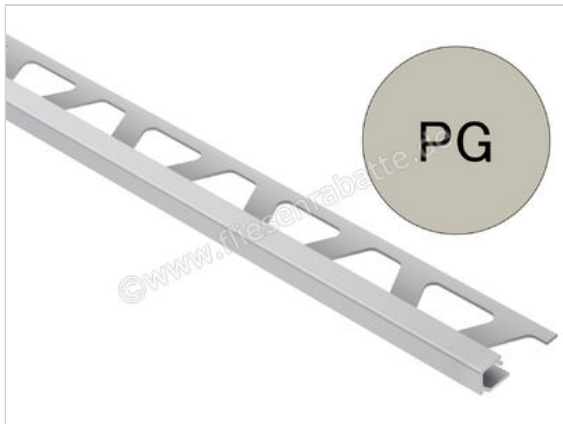

Schlüter Systems QUADEC-AC Abschlussprofil Aluminium PG - Pastellgrau Höhe: 6 mm Länge: 2,50 m

Artikelnummer	Q60PG
Hersteller	Schlüter Systems
Serie	QUADEC-AC
Farbe	PG - Pastellgrau
Art	Abschlussprofil
Material	Aluminium
EAN Nummer	4011832101991
Gewicht	0,209 KG/Stück
Stück pro Paket	1
Höhe mm	6 mm
Länge m	2,50 m
Bestell-/Lieferzeit	Bestellzeit 7-9 Werktage, Versandzeit 5-7 Werktage