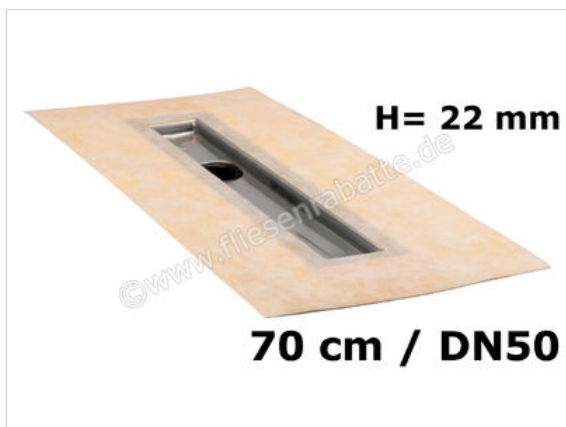

Schlüter Systems KERDI-LINE-VOS Rinnenkörper für Duschrinne Linienentwässerung Dezentral Ablauf mit Siphon DN 50 vertikal 70cm Edelstahl V4A Höhe: 22 mm Länge: 0,7 m

Artikelnummer	KLVO50GSE70
Hersteller	Schlüter Systems
Serie	KERDI-LINE-VOS
Art	Rinnenkörper für Duschrinne
Besonderheit	Linienentwässerung Dezentral Ablauf mit Siphon DN 50 vertikal 70cm
Material	Edelstahl V4A
EAN Nummer	4011832135934
Gewicht	2,273 KG/Stück
Stück pro Paket	1
Höhe mm	22 mm
Länge m	0,7 m
Bestell-/Lieferzeit	Bestellzeit 7-9 Werktage, Versandzeit 5-7 Werktage