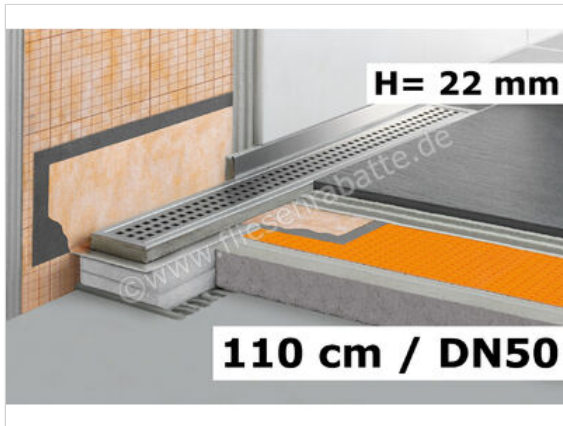

Schlüter Systems KERDI-LINE-V Rinnenkörper für Duschrinne Linienentwässerung Ablauf DN 50 vertikal 110cm Edelstahl V4A Höhe: 22 mm Länge: 1,1 m

Artikelnummer	KLV50GE110
Hersteller	Schlüter Systems
Serie	KERDI-LINE-V
Art	Rinnenkörper für Duschrinne
Besonderheit	Linienentwässerung Ablauf DN 50 vertikal 110cm
Material	Edelstahl V4A
EAN Nummer	4011832133367
Gewicht	3,322 KG/Stück
Stück pro Paket	1
Höhe mm	22 mm
Länge m	1,1 m
Bestell-/Lieferzeit	Bestellzeit 7-9 Werktage, Versandzeit 5-7 Werktage