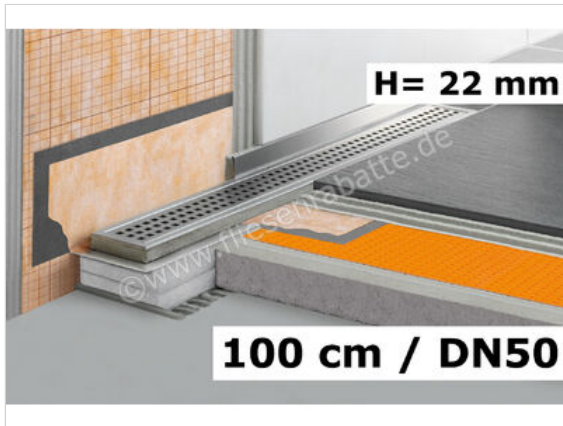

Schlüter Systems KERDI-LINE-V Rinnenkörper für Duschrinne Linienentwässerung Ablauf DN 50 vertikal 100cm Edelstahl V4A Höhe: 22 mm Länge: 1 m

Artikelnummer	KLV50GE100
Hersteller	Schlüter Systems
Serie	KERDI-LINE-V
Art	Rinnenkörper für Duschrinne
Besonderheit	Linienentwässerung Ablauf DN 50 vertikal 100cm
Material	Edelstahl V4A
EAN Nummer	4011832133350
Gewicht	3,158 KG/Stück
Stück pro Paket	1
Höhe mm	22 mm
Länge m	1 m
Bestell-/Lieferzeit	Bestellzeit 7-9 Werktage, Versandzeit 5-7 Werktage