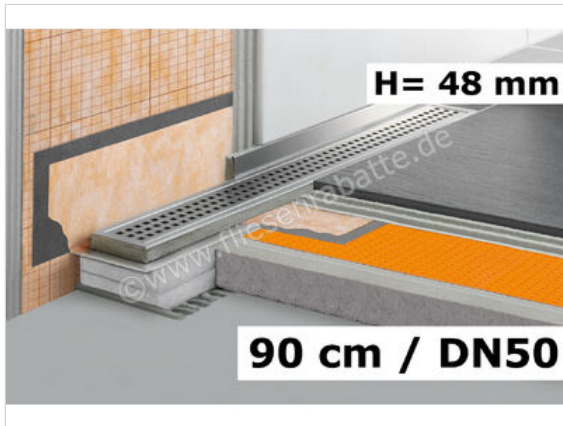

Schlüter Systems KERDI-LINE-V 50 G2 Rinnenkörper für Duschrinne Linienentwässerung Ablauf DN 50 vertikal 90cm Edelstahl V4A Höhe: 48 mm Länge: 0,9 m

| | |
|----------------------------|---|
| Artikelnummer | KLV50G2E90 |
| Hersteller | Schlüter Systems |
| Serie | KERDI-LINE-V 50 G2 |
| Art | Rinnenkörper für Duschrinne |
| Besonderheit | Linienentwässerung Ablauf DN 50 vertikal 90cm |
| Material | Edelstahl V4A |
| EAN Nummer | 4011832156656 |
| Gewicht | 3,036 KG/Stück |
| Stück pro Paket | 1 |
| Höhe mm | 48 mm |
| Länge m | 0,9 m |
| Bestell-/Lieferzeit | Bestellzeit 7-9 Werktage, Versandzeit 5-7 Werktage |