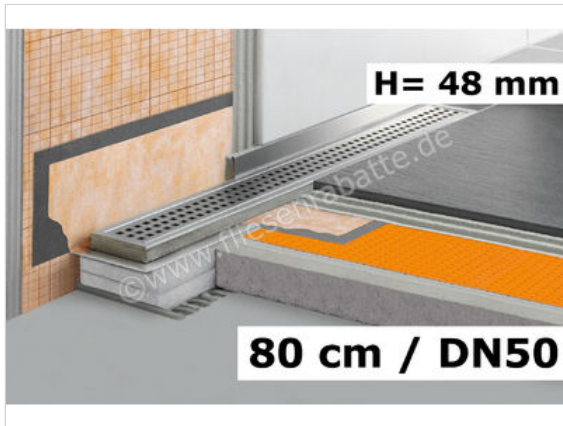

Schlüter Systems KERDI-LINE-V 50 G2 Rinnenkörper für Duschrinne Linienentwässerung Ablauf DN 50 vertikal 80cm Edelstahl V4A Höhe: 48 mm Länge: 0,8 m

Artikelnummer	KLV50G2E80
Hersteller	Schlüter Systems
Serie	KERDI-LINE-V 50 G2
Art	Rinnenkörper für Duschrinne
Besonderheit	Linienentwässerung Ablauf DN 50 vertikal 80cm
Material	Edelstahl V4A
EAN Nummer	4011832156649
Gewicht	2,915 KG/Stück
Stück pro Paket	1
Höhe mm	48 mm
Länge m	0,8 m
Bestell-/Lieferzeit	Bestellzeit 7-9 Werktage, Versandzeit 5-7 Werktage