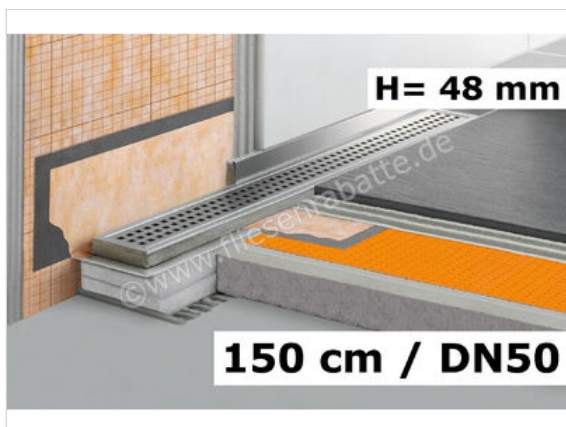

Schlüter Systems KERDI-LINE-V 50 G2 Rinnenkörper für Duschrinne Linienentwässerung Ablauf DN 50 vertikal 150cm Edelstahl V4A Höhe: 48 mm Länge: 1,5 m

Artikelnummer	KLV50G2E150
Hersteller	Schlüter Systems
Serie	KERDI-LINE-V 50 G2
Art	Rinnenkörper für Duschrinne
Besonderheit	Linienentwässerung Ablauf DN 50 vertikal 150cm
Material	Edelstahl V4A
EAN Nummer	4011832156731
Gewicht	3,84 KG/Stück
Stück pro Paket	1
Höhe mm	48 mm
Länge m	1,5 m
Bestell-/Lieferzeit	Bestellzeit 7-9 Werktage, Versandzeit 5-7 Werktage