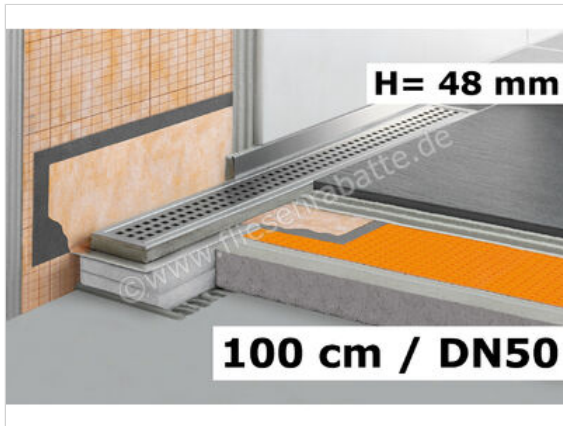

Schlüter Systems KERDI-LINE-V 50 G2 Rinnenkörper für Duschrinne Linienentwässerung Ablauf DN 50 vertikal 100cm Edelstahl V4A Höhe: 48 mm Länge: 1 m

Artikelnummer	KLV50G2E100
Hersteller	Schlüter Systems
Serie	KERDI-LINE-V 50 G2
Art	Rinnenkörper für Duschrinne
Besonderheit	Linienentwässerung Ablauf DN 50 vertikal 100cm
Material	Edelstahl V4A
EAN Nummer	4011832156663
Gewicht	3,278 KG/Stück
Stück pro Paket	1
Höhe mm	48 mm
Länge m	1 m
Bestell-/Lieferzeit	Bestellzeit 7-9 Werktage, Versandzeit 5-7 Werktage