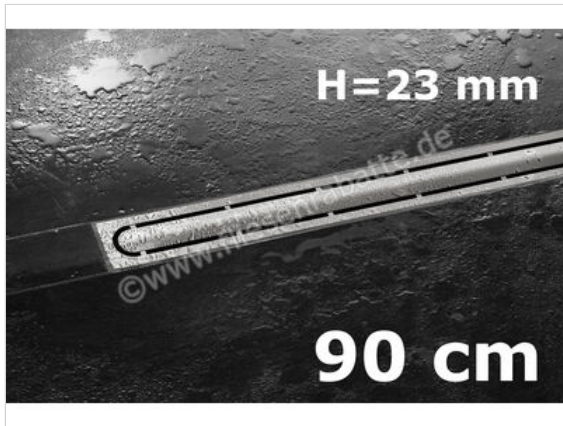

Schlüter Systems KERDI-LINE-IF-G Rinnenabdeckung für Duschrinne Aufnahmerahmen mit Designabdeckung - Design Pure Edelstahl V4A EB - edelstahl gebürstet Höhe: 23 mm Länge: 0,9 m

Artikelnummer	KLIFG23EB90
Hersteller	Schlüter Systems
Serie	KERDI-LINE-IF-G
Farbe	EB - edelstahl gebürstet
Art	Rinnenabdeckung für Duschrinne
Besonderheit	Aufnahmerahmen mit Designabdeckung - Design Pure
Material	Edelstahl V4A
EAN Nummer	4011832162961
Gewicht	5 KG/Set
Stück pro Paket	1
Höhe mm	23 mm
Länge m	0,9 m
Bestell-/Lieferzeit	Bestellzeit 7-9 Werktage, Versandzeit 5-7 Werktage