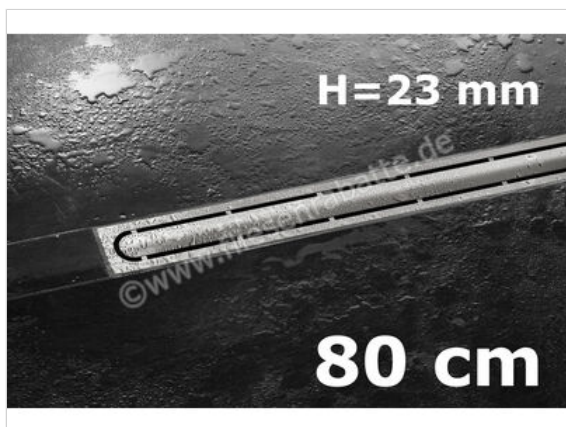

Schlüter Systems KERDI-LINE-IF-G Rinnenabdeckung für Duschrinne Aufnahmerahmen mit Designabdeckung - Design Pure Edelstahl V4A EB - edelstahl gebürstet Höhe: 23 mm Länge: 0,8 m

Artikelnummer	KLIFG23EB80
Hersteller	Schlüter Systems
Serie	KERDI-LINE-IF-G
Farbe	EB - edelstahl gebürstet
Art	Rinnenabdeckung für Duschrinne
Besonderheit	Aufnahmerahmen mit Designabdeckung - Design Pure
Material	Edelstahl V4A
EAN Nummer	4011832162954
Gewicht	5 KG/Set
Stück pro Paket	1
Höhe mm	23 mm
Länge m	0,8 m
Bestell-/Lieferzeit	Bestellzeit 7-9 Werktage, Versandzeit 5-7 Werktage