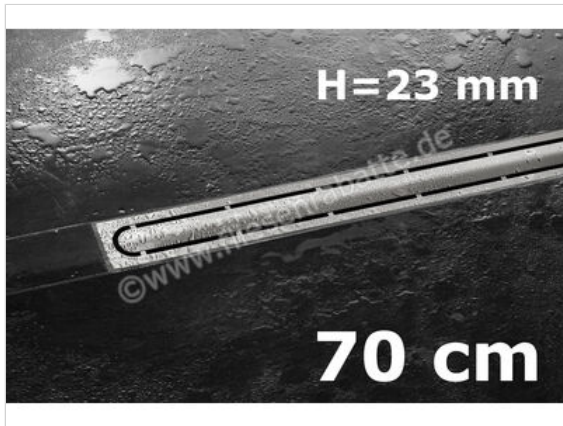

Schlüter Systems KERDI-LINE-IF-G Rinnenabdeckung für Duschrinne Aufnahmerahmen mit Designabdeckung - Design Pure Edelstahl V4A EB - edelstahl gebürstet Höhe: 23 mm Länge: 0,7 m

306,59 €/Set

Paketinhalt 1 Set (1 Stück)

Artikelnummer	KLIFG23EB70
Hersteller	Schlüter Systems
Serie	KERDI-LINE-IF-G
Farbe	EB - edelstahl gebürstet
Art	Rinnenabdeckung für Duschrinne
Besonderheit	Aufnahmerahmen mit Designabdeckung - Design Pure
Material	Edelstahl V4A
EAN Nummer	4011832162947
Gewicht	5 KG/Set
Stück pro Paket	1
Höhe mm	23 mm
Länge m	0,7 m
Bestell-/Lieferzeit	Bestellzeit 7-9 Werktage, Versandzeit 5-7 Werktage