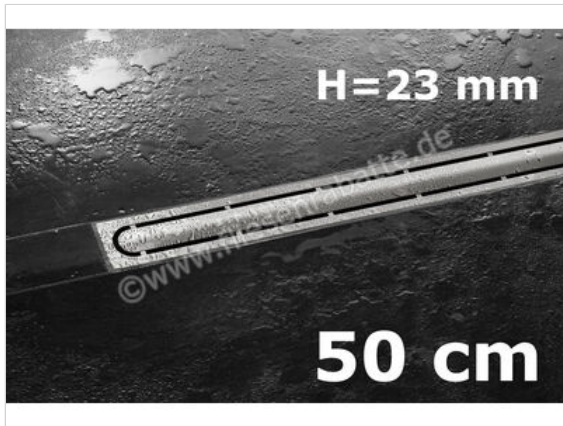

Schlüter Systems KERDI-LINE-IF-G Rinnenabdeckung für Duschrinne Aufnahmerahmen mit Designabdeckung - Design Pure Edelstahl V4A EB - edelstahl gebürstet Höhe: 23 mm Länge: 0,5 m

286,49 €/Set

Paketinhalt 1 Set (1 Stück)

| | |
|----------------------------|---|
| Artikelnummer | KLIFG23EB50 |
| Hersteller | Schlüter Systems |
| Serie | KERDI-LINE-IF-G |
| Farbe | EB - edelstahl gebürstet |
| Art | Rinnenabdeckung für Duschrinne |
| Besonderheit | Aufnahmerahmen mit Designabdeckung - Design Pure |
| Material | Edelstahl V4A |
| EAN Nummer | 4011832162923 |
| Gewicht | 5 KG/Set |
| Stück pro Paket | 1 |
| Höhe mm | 23 mm |
| Länge m | 0,5 m |
| Bestell-/Lieferzeit | Bestellzeit 7-9 Werktage, Versandzeit 5-7 Werktage |