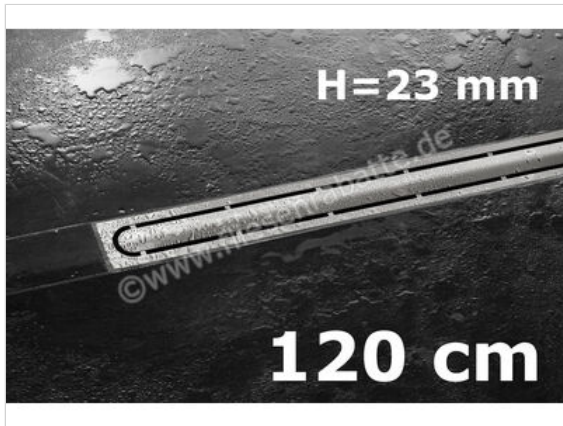

Schlüter Systems KERDI-LINE-IF-G Rinnenabdeckung für Duschrinne Aufnahmerahmen mit Designabdeckung - Design Pure Edelstahl V4A EB - edelstahl gebürstet Höhe: 23 mm Länge: 1,2 m

387,00 €/Set

Paketinhalt 1 Set (1 Stück)

Artikelnummer	KLIFG23EB120
Hersteller	Schlüter Systems
Serie	KERDI-LINE-IF-G
Farbe	EB - edelstahl gebürstet
Art	Rinnenabdeckung für Duschrinne
Besonderheit	Aufnahmerahmen mit Designabdeckung - Design Pure
Material	Edelstahl V4A
EAN Nummer	4011832163005
Gewicht	5 KG/Set
Stück pro Paket	1
Höhe mm	23 mm
Länge m	1,2 m
Bestell-/Lieferzeit	Bestellzeit 7-9 Werktage, Versandzeit 5-7 Werktage