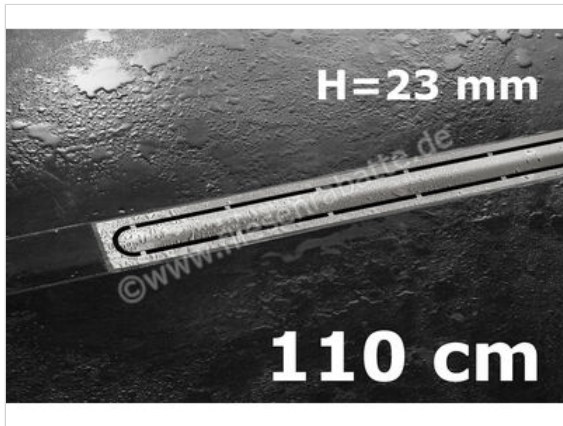

Schlüter Systems KERDI-LINE-IF-G Rinnenabdeckung für Duschrinne Aufnahmerahmen mit Designabdeckung - Design Pure Edelstahl V4A EB - edelstahl gebürstet Höhe: 23 mm Länge: 1,1 m

366,91 €/Set

Paketinhalt 1 Set (1 Stück)

Artikelnummer	KLIFG23EB110
Hersteller	Schlüter Systems
Serie	KERDI-LINE-IF-G
Farbe	EB - edelstahl gebürstet
Art	Rinnenabdeckung für Duschrinne
Besonderheit	Aufnahmerahmen mit Designabdeckung - Design Pure
Material	Edelstahl V4A
EAN Nummer	4011832162985
Gewicht	5 KG/Set
Stück pro Paket	1
Höhe mm	23 mm
Länge m	1,1 m
Bestell-/Lieferzeit	Bestellzeit 7-9 Werktage, Versandzeit 5-7 Werktage