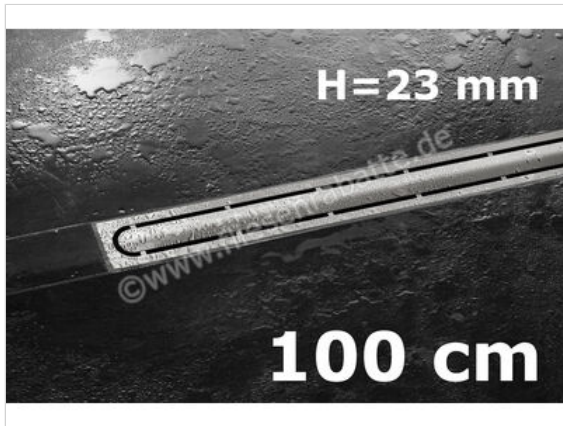

Schlüter Systems KERDI-LINE-IF-G Rinnenabdeckung für Duschrinne Aufnahmerahmen mit Designabdeckung - Design Pure Edelstahl V4A EB - edelstahl gebürstet Höhe: 23 mm Länge: 1 m

351,84 €/Set

Paketinhalt 1 Set (1 Stück)

Artikelnummer	KLIFG23EB100
Hersteller	Schlüter Systems
Serie	KERDI-LINE-IF-G
Farbe	EB - edelstahl gebürstet
Art	Rinnenabdeckung für Duschrinne
Besonderheit	Aufnahmerahmen mit Designabdeckung - Design Pure
Material	Edelstahl V4A
EAN Nummer	4011832162978
Gewicht	5 KG/Set
Stück pro Paket	1
Höhe mm	23 mm
Länge m	1 m
Bestell-/Lieferzeit	Bestellzeit 7-9 Werktage, Versandzeit 5-7 Werktage