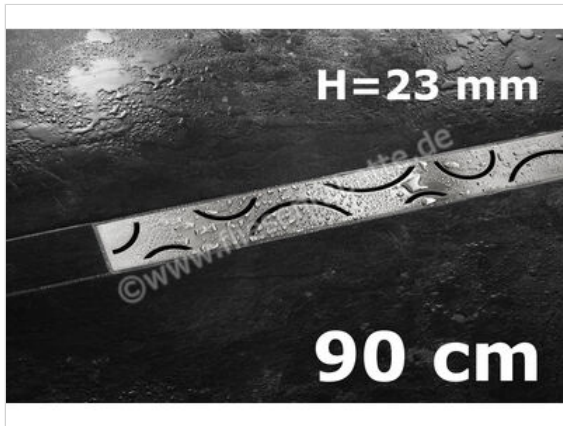

Schlüter Systems KERDI-LINE-IF-F Rinnenabdeckung für Duschrinne Aufnahmerahmen mit Designabdeckung - Design Curve Edelstahl V4A EB - edelstahl gebürstet Höhe: 23 mm Länge: 0,9 m

Artikelnummer	KLIFF23EB90
Hersteller	Schlüter Systems
Serie	KERDI-LINE-IF-F
Farbe	EB - edelstahl gebürstet
Art	Rinnenabdeckung für Duschrinne
Besonderheit	Aufnahmerahmen mit Designabdeckung - Design Curve
Material	Edelstahl V4A
EAN Nummer	4011832163142
Gewicht	5 KG/Set
Stück pro Paket	1
Höhe mm	23 mm
Länge m	0,9 m
Bestell-/Lieferzeit	Bestellzeit 7-9 Werktage, Versandzeit 5-7 Werktage