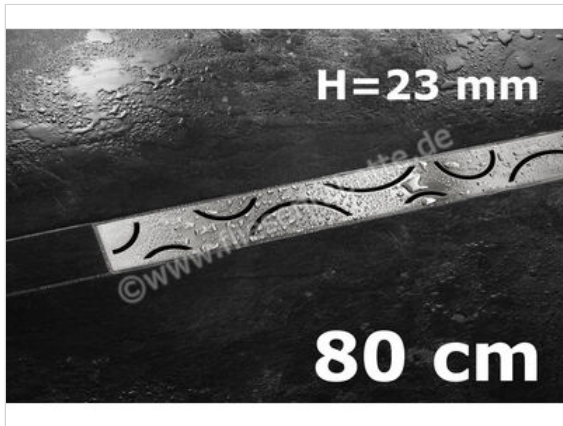

Schlüter Systems KERDI-LINE-IF-F Rinnenabdeckung für Duschrinne Aufnahmerahmen mit Designabdeckung - Design Curve Edelstahl V4A EB - edelstahl gebürstet Höhe: 23 mm Länge: 0,8 m

<b>Artikelnummer</b>	KLIFF23EB80
<b>Hersteller</b>	Schlüter Systems
<b>Serie</b>	KERDI-LINE-IF-F
<b>Farbe</b>	EB - edelstahl gebürstet
<b>Art</b>	Rinnenabdeckung für Duschrinne
<b>Besonderheit</b>	Aufnahmerahmen mit Designabdeckung - Design Curve
<b>Material</b>	Edelstahl V4A
<b>EAN Nummer</b>	4011832163135
<b>Gewicht</b>	5 KG/Set
<b>Stück pro Paket</b>	1
<b>Höhe mm</b>	23 mm
<b>Länge m</b>	0,8 m
<b>Bestell-/Lieferzeit</b>	Bestellzeit 7-9 Werktage, Versandzeit 5-7 Werktage