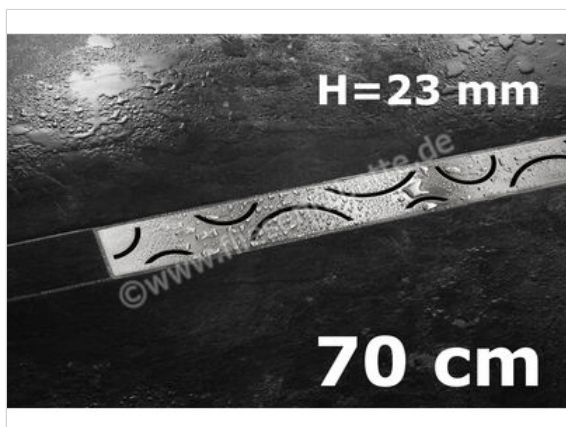

Schlüter Systems KERDI-LINE-IF-F Rinnenabdeckung für Duschrinne Aufnahmerahmen mit Designabdeckung - Design Curve Edelstahl V4A EB - edelstahl gebürstet Höhe: 23 mm Länge: 0,7 m

Artikelnummer	KLIFF23EB70
Hersteller	Schlüter Systems
Serie	KERDI-LINE-IF-F
Farbe	EB - edelstahl gebürstet
Art	Rinnenabdeckung für Duschrinne
Besonderheit	Aufnahmerahmen mit Designabdeckung - Design Curve
Material	Edelstahl V4A
EAN Nummer	4011832163128
Gewicht	5 KG/Set
Stück pro Paket	1
Höhe mm	23 mm
Länge m	0,7 m
Bestell-/Lieferzeit	Bestellzeit 7-9 Werktage, Versandzeit 5-7 Werktage