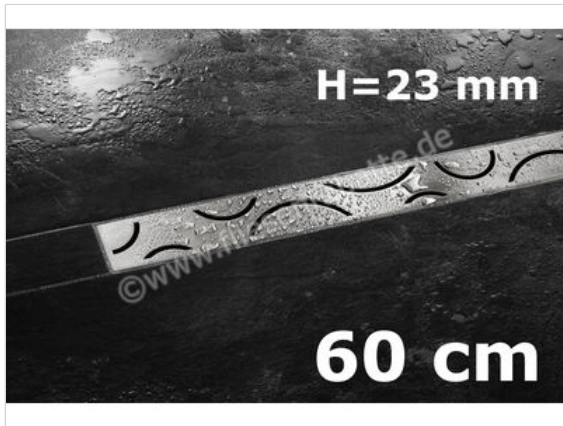

Schlüter Systems KERDI-LINE-IF-F Rinnenabdeckung für Duschrinne Aufnahmerahmen mit Designabdeckung - Design Curve Edelstahl V4A EB - edelstahl gebürstet Höhe: 23 mm Länge: 0,6 m

Artikelnummer	KLIFF23EB60
Hersteller	Schlüter Systems
Serie	KERDI-LINE-IF-F
Farbe	EB - edelstahl gebürstet
Art	Rinnenabdeckung für Duschrinne
Besonderheit	Aufnahmerahmen mit Designabdeckung - Design Curve
Material	Edelstahl V4A
EAN Nummer	4011832163111
Gewicht	5 KG/Set
Stück pro Paket	1
Höhe mm	23 mm
Länge m	0,6 m
Bestell-/Lieferzeit	Bestellzeit 7-9 Werktage, Versandzeit 5-7 Werktage