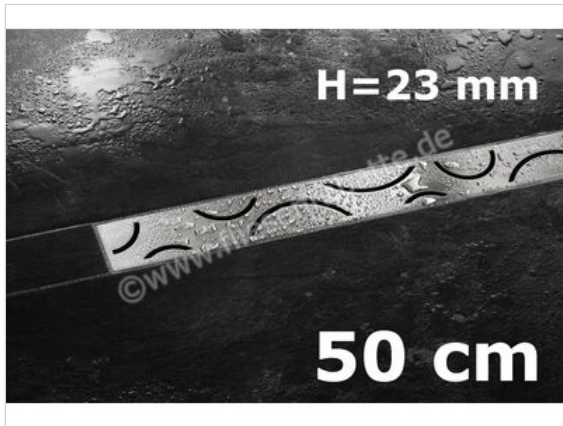

Schlüter Systems KERDI-LINE-IF-F Rinnenabdeckung für Duschrinne Aufnahmerahmen mit Designabdeckung - Design Curve Edelstahl V4A EB - edelstahl gebürstet Höhe: 23 mm Länge: 0,5 m

Artikelnummer	KLIFF23EB50
Hersteller	Schlüter Systems
Serie	KERDI-LINE-IF-F
Farbe	EB - edelstahl gebürstet
Art	Rinnenabdeckung für Duschrinne
Besonderheit	Aufnahmerahmen mit Designabdeckung - Design Curve
Material	Edelstahl V4A
EAN Nummer	4011832163104
Gewicht	5 KG/Set
Stück pro Paket	1
Höhe mm	23 mm
Länge m	0,5 m
Bestell-/Lieferzeit	Bestellzeit 7-9 Werktage, Versandzeit 5-7 Werktage