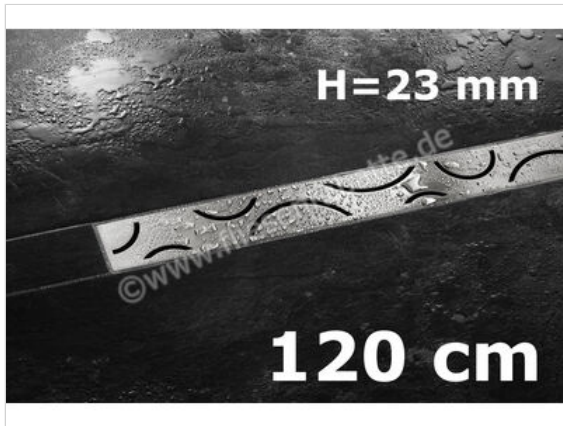

Schlüter Systems KERDI-LINE-IF-F Rinnenabdeckung für Duschrinne Aufnahmerahmen mit Designabdeckung - Design Curve Edelstahl V4A EB - edelstahl gebürstet Höhe: 23 mm Länge: 1,2 m

<b>Artikelnummer</b>	KLIFF23EB120
<b>Hersteller</b>	Schlüter Systems
<b>Serie</b>	KERDI-LINE-IF-F
<b>Farbe</b>	EB - edelstahl gebürstet
<b>Art</b>	Rinnenabdeckung für Duschrinne
<b>Besonderheit</b>	Aufnahmerahmen mit Designabdeckung - Design Curve
<b>Material</b>	Edelstahl V4A
<b>EAN Nummer</b>	4011832163173
<b>Gewicht</b>	5 KG/Set
<b>Stück pro Paket</b>	1
<b>Höhe mm</b>	23 mm
<b>Länge m</b>	1,2 m
<b>Bestell-/Lieferzeit</b>	Bestellzeit 7-9 Werktage, Versandzeit 5-7 Werktage