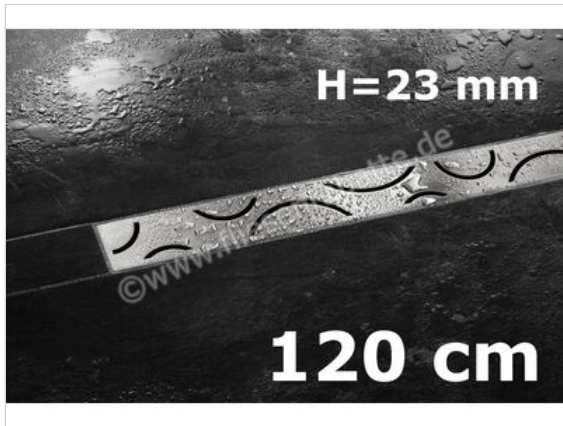

Schlüter Systems KERDI-LINE-IF-F Rinnenabdeckung für Duschrinne Aufnahmerahmen mit Designabdeckung - Design Curve Edelstahl V4A EB - edelstahl gebürstet Höhe: 23 mm Länge: 1,2 m

Artikelnummer	KLIFF23EB120
Hersteller	Schlüter Systems
Serie	KERDI-LINE-IF-F
Farbe	EB - edelstahl gebürstet
Art	Rinnenabdeckung für Duschrinne
Besonderheit	Aufnahmerahmen mit Designabdeckung - Design Curve
Material	Edelstahl V4A
EAN Nummer	4011832163173
Gewicht	5 KG/Set
Stück pro Paket	1
Höhe mm	23 mm
Länge m	1,2 m
Bestell-/Lieferzeit	Bestellzeit 7-9 Werktage, Versandzeit 5-7 Werktage