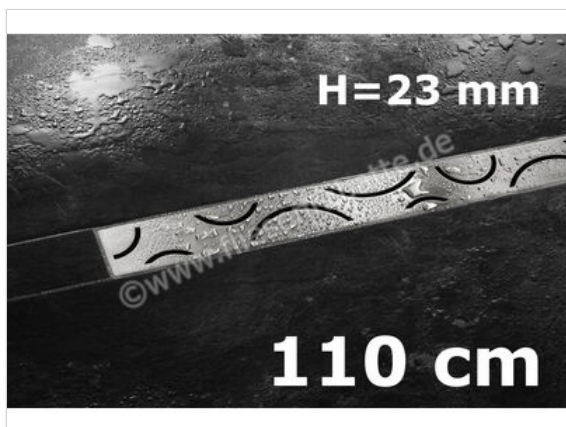

Schlüter Systems KERDI-LINE-IF-F Rinnenabdeckung für Duschrinne Aufnahmerahmen mit Designabdeckung - Design Curve Edelstahl V4A EB - edelstahl gebürstet Höhe: 23 mm Länge: 1,1 m

**336,75 €/Set**

Paketinhalt 1 Set (1 Stück)

<b>Artikelnummer</b>	KLIFF23EB110
<b>Hersteller</b>	Schlüter Systems
<b>Serie</b>	KERDI-LINE-IF-F
<b>Farbe</b>	EB - edelstahl gebürstet
<b>Art</b>	Rinnenabdeckung für Duschrinne
<b>Besonderheit</b>	Aufnahmerahmen mit Designabdeckung - Design Curve
<b>Material</b>	Edelstahl V4A
<b>EAN Nummer</b>	4011832163166
<b>Gewicht</b>	5 KG/Set
<b>Stück pro Paket</b>	1
<b>Höhe mm</b>	23 mm
<b>Länge m</b>	1,1 m
<b>Bestell-/Lieferzeit</b>	Bestellzeit 7-9 Werktage, Versandzeit 5-7 Werktage