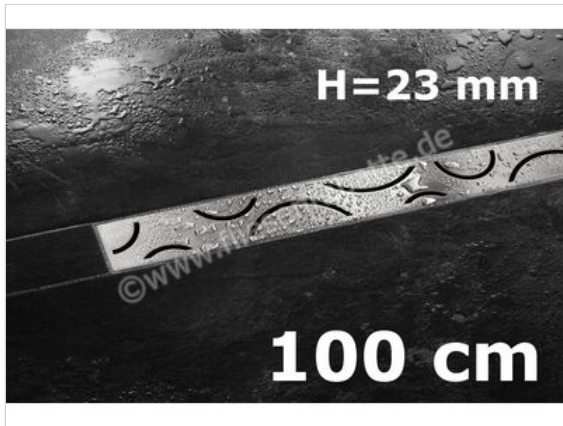

Schlüter Systems KERDI-LINE-IF-F Rinnenabdeckung für Duschrinne Aufnahmerahmen mit Designabdeckung - Design Curve Edelstahl V4A EB - edelstahl gebürstet Höhe: 23 mm Länge: 1 m

Artikelnummer	KLIFF23EB100
Hersteller	Schlüter Systems
Serie	KERDI-LINE-IF-F
Farbe	EB - edelstahl gebürstet
Art	Rinnenabdeckung für Duschrinne
Besonderheit	Aufnahmerahmen mit Designabdeckung - Design Curve
Material	Edelstahl V4A
EAN Nummer	4011832163159
Gewicht	5 KG/Set
Stück pro Paket	1
Höhe mm	23 mm
Länge m	1 m
Bestell-/Lieferzeit	Bestellzeit 7-9 Werktage, Versandzeit 5-7 Werktage