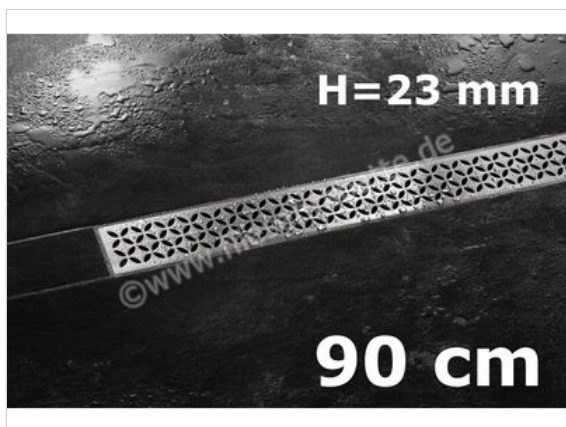

Schlüter Systems KERDI-LINE-IF-E Rinnenabdeckung für Duschrinne Aufnahmerahmen mit Designabdeckung - Design Floral Edelstahl V4A EB - edelstahl gebürstet Höhe: 23 mm Länge: 0,9 m

Artikelnummer	KLIFE23EB90
Hersteller	Schlüter Systems
Serie	KERDI-LINE-IF-E
Farbe	EB - edelstahl gebürstet
Art	Rinnenabdeckung für Duschrinne
Besonderheit	Aufnahmerahmen mit Designabdeckung - Design Floral
Material	Edelstahl V4A
EAN Nummer	4011832162794
Gewicht	5 KG/Set
Stück pro Paket	1
Höhe mm	23 mm
Länge m	0,9 m
Bestell-/Lieferzeit	Bestellzeit 7-9 Werktage, Versandzeit 5-7 Werktage