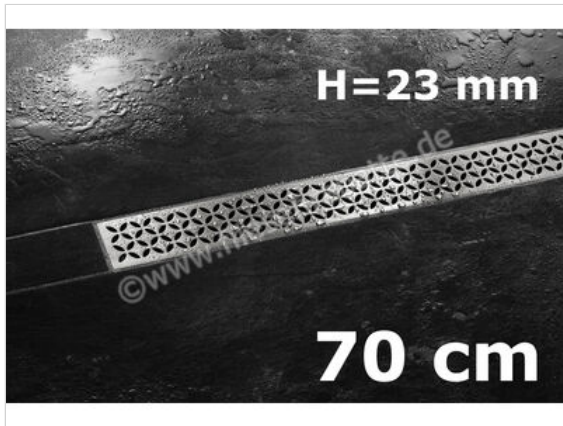

Schlüter Systems KERDI-LINE-IF-E Rinnenabdeckung für Duschrinne Aufnahmerahmen mit Designabdeckung - Design Floral Edelstahl V4A EB - edelstahl gebürstet Höhe: 23 mm Länge: 0,7 m

<b>Artikelnummer</b>	KLIFE23EB70
<b>Hersteller</b>	Schlüter Systems
<b>Serie</b>	KERDI-LINE-IF-E
<b>Farbe</b>	EB - edelstahl gebürstet
<b>Art</b>	Rinnenabdeckung für Duschrinne
<b>Besonderheit</b>	Aufnahmerahmen mit Designabdeckung - Design Floral
<b>Material</b>	Edelstahl V4A
<b>EAN Nummer</b>	4011832162770
<b>Gewicht</b>	5 KG/Set
<b>Stück pro Paket</b>	1
<b>Höhe mm</b>	23 mm
<b>Länge m</b>	0,7 m
<b>Bestell-/Lieferzeit</b>	Bestellzeit 7-9 Werktage, Versandzeit 5-7 Werktage